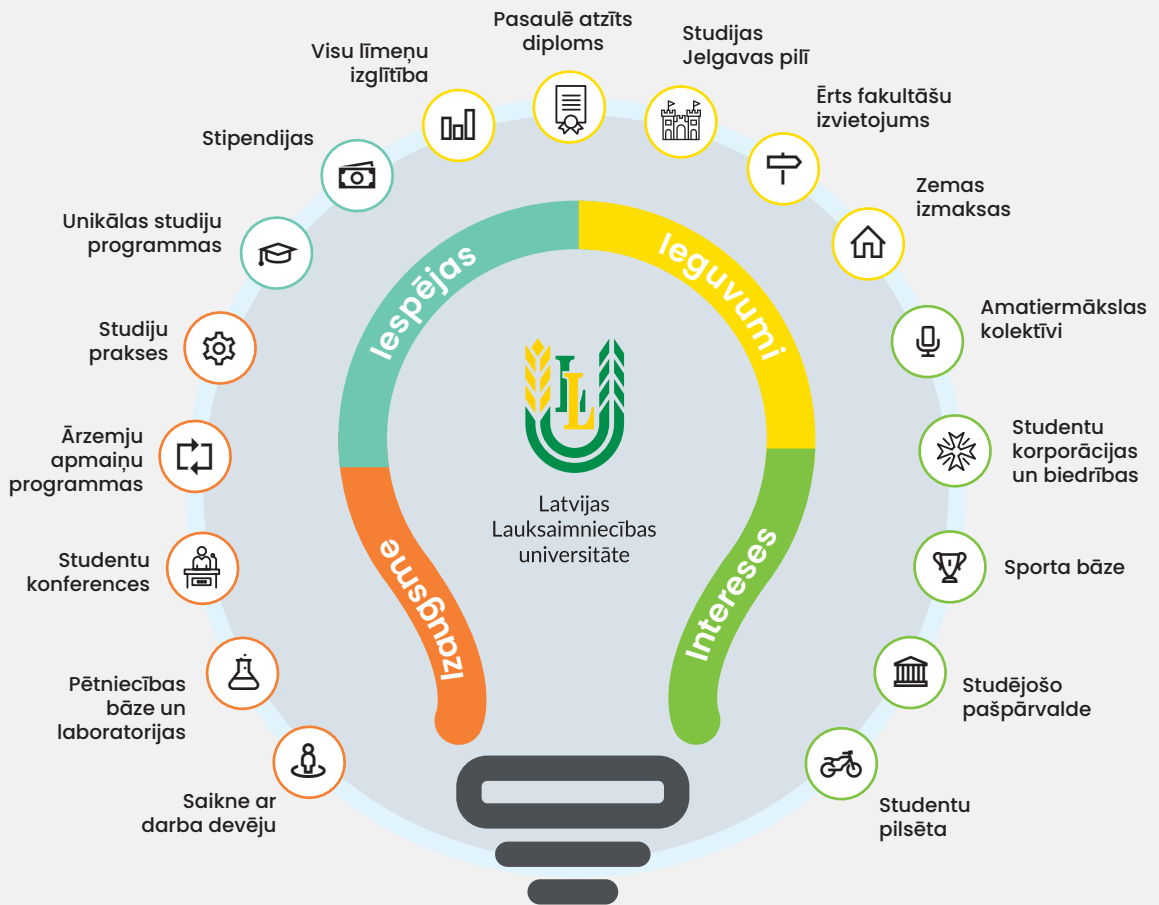

Visi punkti uz "i"

Latvijas Lauksaimniecības universitāte

Lielā iela 2, Jelgava
 +371 63 022 584
 /latvijaslauksaimniecibasuniversitate
 @lluuniversitate

www.llu.lv

Informācijas tehnoloģiju fakultāte

Lielā iela 2, Jelgava
 itfdek@llu.lv
 +371 63 005 705
 /lluif

itf.llu.lv